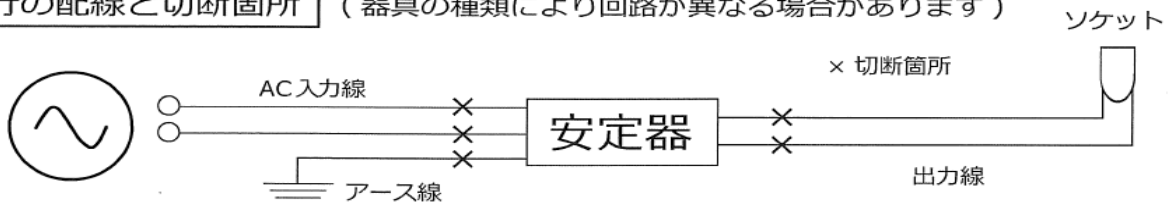

販売代理店

2016.8

製品の仕様は改良のため予告なく変更する場合がございます。

配線変更図

1 配線の切断 < 外部電源タイプ >

- 現状設置されている安定器への AC 入力線と、安定器からソケットへの出力線を下図のように切断してください。

現行の配線と切断箇所 (器具の種類により回路が異なる場合があります)

2 専用電源の接続