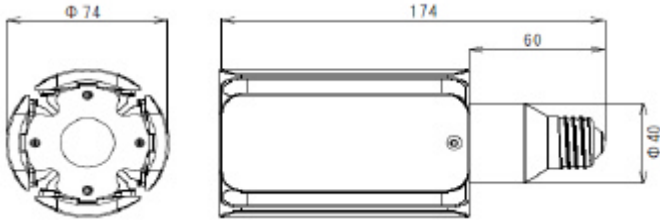

販売代理店

製品の仕様は改良のため予告なく変更する場合がございます。

寸法図

CWLDTS24W50K330E26

CWLDTS60W50K330E39

CWLDTS105W50K330E39

配線変更図

配線変更工事は、電気工事業法に基づく電気工事有資格者が施工してください。