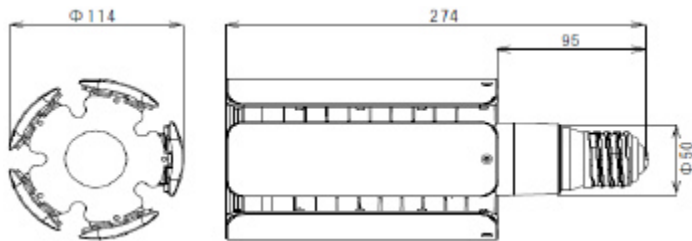

販売代理店

製品の仕様は改良のため予告なく変更する場合がございます。

寸法図

CWLDTS24W50K330E26

CWLDTS60W50K330E39

CWLDTS105W50K330E39

配線変更図

配線変更工事は、電気工事業法に基づく電気工事有資格者が施工してください。