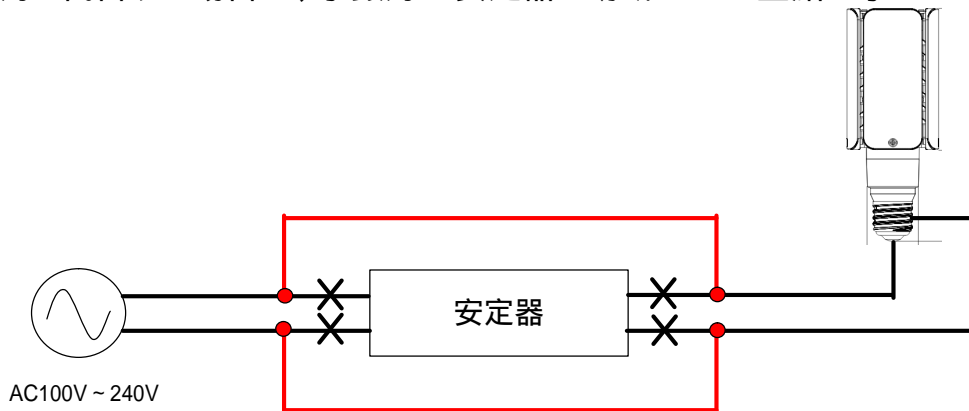

電源内蔵タイプ

水銀灯と代替する場合は、水銀灯の安定器を切断してAC直結工事してください。

外部電源タイプ

水銀灯と代替する場合は、水銀灯の安定器を切断してLED外部電源と交換してください。
LED外部電源の入力側はAC、出力側はDCで極性がありますので注意願います。

<注意> 逆に接続するとLED外部電源は破損します！！