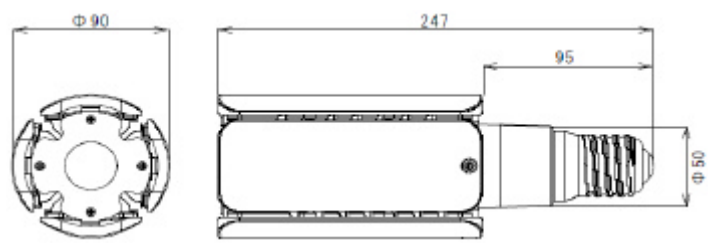

販売代理店

製品の仕様は改良のため予告なく変更する場合がございます。

寸法図

CWLDTS24W50K330E26

CWLDTS60W50K330E39

CWLDTS105W50K330E39

配線変更図

配線変更工事は、電気工事業法に基づく電気工事有資格者が施工してください。