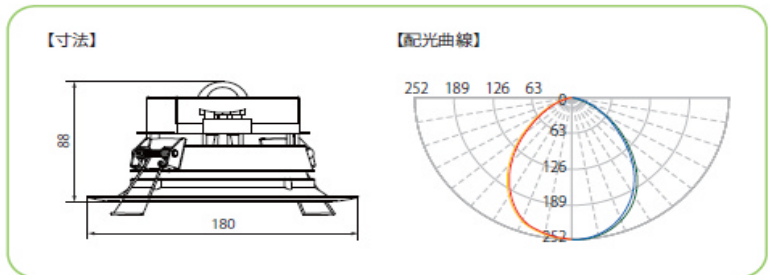

LEDダウンライト

80W・100W

■ ELU-10L105 ■ ELU-10N115 ■ ELU-15L160 ■ ELU-15N172

埋込穴寸法

150

3000K
5000K

屋内

電源
一体