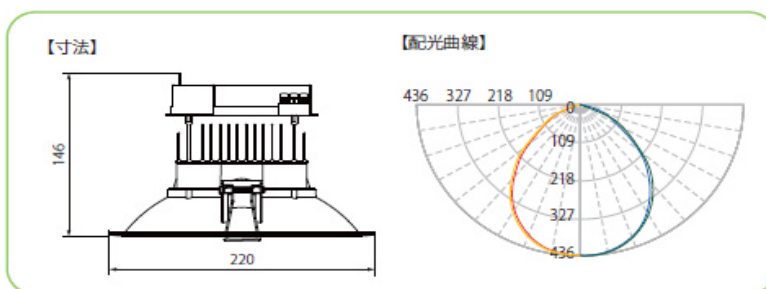

3000K
5000K

屋内

電源
一体

AC100V
~ 240V

型名	ELU-38L380	ELU-38N399
取付穴	200mm	
明るさ	ダウンライト250W相当	
入力電圧	AC100V ~ 240V 50/60Hz	
消費電力	38W	
配光角	105°	
全光束	3,800 lm	3,990 lm
色温度	電球色 (3,000K)	昼白色 (5,000K)
演色性	Ra80	
設計寿命	40,000h	
サイズ	220 × 146mm	
質量	640g	
動作温度	-20 ~ 40	
電源タイプ	電源器具一体型